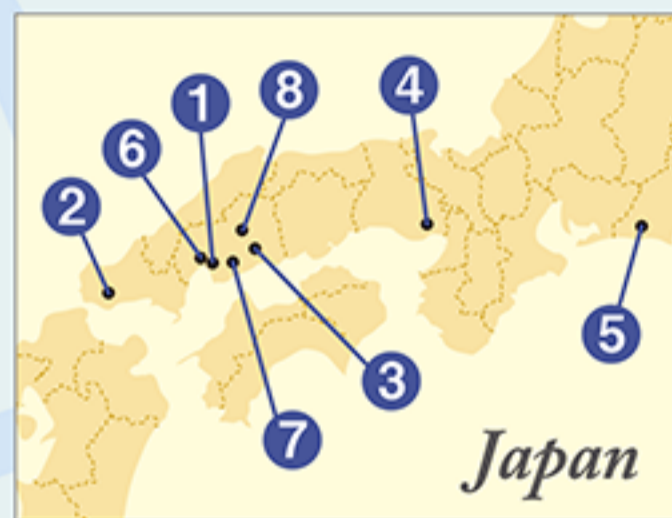

1 日本 / Japan
本社・本社工場
World Headquarters / Main Plant
〒736-0002 広島県安芸郡海田町国信 1-6-25
TEL 082-822-6111 FAX 082-822-9790
1-6-25 Kuninobu, Kaita-cho, Aki-gun, Hiroshima 736-0002
TEL +81-82-822-6111 FAX +81-82-822-9790

2 日本 / Japan
秋芳工場 Shuho Plant
〒754-0513 山口県美祿市秋芳町岩永下郷 1840
TEL 0837-62-1400 FAX 0837-62-1788
1840 Iwanaga Shimogo, Shuho-cho, Mine-city,
Yamaguchi 754-0513
TEL +81-837-62-1400 FAX +81-837-62-1788

3 日本 / Japan
甲山工場 / Kozan Plant
〒722-1122 広島県世羅郡世羅町小世良 10228-1
TEL 0847-22-5111 FAX 0847-22-0403
10228-1 Ozera, Sera-cho, Sera-gun, Hiroshima 722-1122
TEL +81-847-22-5111 FAX +81-847-22-0403

4 日本 / Japan
伊丹工場 Itami Plant
〒664-0845 兵庫県伊丹市東有岡 3-240
TEL 072-782-5061 FAX 072-782-1015
3-240 Higashi-arioka, Itami-city, Hyogo 664-0845
TEL +81-72-782-5061 FAX +81-72-782-1015

5 日本 / Japan
浜松営業所 Hamamatsu Office
〒432-8036 静岡県浜松市中区東伊場 1-19-16 土屋ビル 1F
TEL 053-458-3810 FAX 053-458-3810
Tsuchiya Bld.1F, 1-19-16, Higashiiba, Naka-ku Hamamatsu-city,
Shizuoka, 432-8036
TEL +81-53-458-3810 FAX +81-53-458-3810

6 日本 / Japan
南条装備工業株式会社 Nanjo Auto Interior Co., Ltd.
〒732-0806 広島市南区西覚神町 1-8 テリハ広島 5F
TEL 082-568-0150 FAX 082-568-0111
Terihahiroshima 5F, 1-8, Nishikojimmachi,
Minami-ku Hiroshima-city, Hiroshima, 732-0806
TEL +81-82-568-0150 FAX +81-82-568-0111

7 日本 / Japan
タカヤ化成株式会社 Takaya Kasei Co., Ltd.
〒739-2103 広島県東広島市高屋町宮領 1032-2
TEL 082-434-1231 FAX 082-434-2148
1032-2, Miyaryo, Takayacho, Higashihiroshima-city,
Hiroshima, 739-2103
TEL +81-82-434-1231 FAX +81-82-434-2148

8 日本 / Japan
株式会社三次製作所
Miyoshi Manufacturing Co., Ltd.
〒729-6205 広島県三次市塩町 2171-1
TEL 0824-66-1188 FAX 0824-66-3098
2171-1, Shiomachi, Miyoshi-city, Hiroshima, 729-6205
TEL +81-824-66-1188 FAX +81-824-66-3098

A アメリカ / USA
Toyo Seat USA Corporation
本社・ミシガン工場
Headquarters / Michigan Plant
2155 S. Almont Ave, Imlay City, MI 48444
TEL 1-810-724-0300 FAX 1-810-724-0684

B アメリカ / USA
Toyo Seat USA Corporation
ケンタッキー工場
Kentucky Plant
112 Toyo Drive Flemingsburg, KY 41041
TEL 1-606-849-3009 FAX 1-606-849-4016

C アメリカ / USA
Toyo Seat USA Corporation
テネシー工場
Tennessee Plant
2903 TN-50, Pelham, TN 37366
TEL 1-931-467-4016 FAX 1-931-467-4019

D フィリピン / Philippines
Toyo Seat Philippines Corporation
Lot 7-A, Greenfield Automotive Park, Don Jose,
Santa Rosa, Laguna
TEL 63-49-541-1540 FAX 63-49-541-1543

E ハンガリー / Hungary
Toyo Seat Europe Kft.
H-2440 Szazhalombatta, Iparos U.2
TEL 36-23-540-700 FAX 36-23-550-081

F ハンガリー / Hungary
Magyar Toyo Seat Kft.
H-2536 Nyergesujfalu, Ipari park u2
TEL 36-33-514-020 FAX 36-33-514-023

G 中国 / China
Toyo Seat China (ShenZhen) Co., Ltd.
中国广东省深圳市宝安区福海街道桂花品顺路 138 号
138 Gui Hua Pin Shun Road, Guan Lan Jie Dao Street,
Long Hua Xin Qu, Shen Zhen, Guang Dong
TEL 86-755-2798-0777 FAX 86-755-2798-8703

H メキシコ / Mexico
AKI Seat Manufacturing, S.A. de C.V.
Av. Hiroshima No.1000 Int-1,
Complejo Industrial Salamanca,
C.P. 36875 Salamanca, Gto
TEL 52-464-641-4200